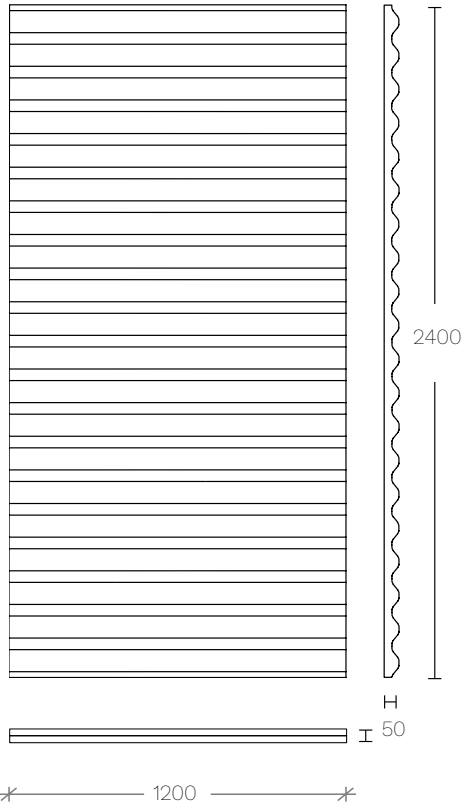

## SPECIFICATION:

- Composition: 100 % polyester (recycled PET appx. 50 %)
- Material Weight: 1300g /m<sup>2</sup> (+/- 5 %)
- Material Thickness: 6mm Natural & Mandarin colours (+/- 10 %)
- Panel Weights: Mono / Natural: 5,00 kg / per pcs. (+/-5 %)  
Mandarin: 6,50 kg / per pcs. (+/-5 %)  
Form / Natural: 5,50 kg / per pcs. (+/-5 %)  
Mandarin: kg / per pcs. (+/-5 %)  
Corner In / Natural: 0,90 kg / per pcs. (+/-5 %)  
Mandarin: 0,90 kg / per pcs. (+/-5 %)

## DIMENSIONS (MM):

Mono / SS210 L:  
1200mm  
H: 2400mm  
W: 50mm

Form /SS200  
L: 1200mm  
H: 2400mm  
W: 50mm

Corner In / SS230  
L: 190mm  
H: 1200mm  
W: 190mm

# VERTIGO

Vertigo Mono

Vertigo Form

Corner In

Possible Pattern Sample